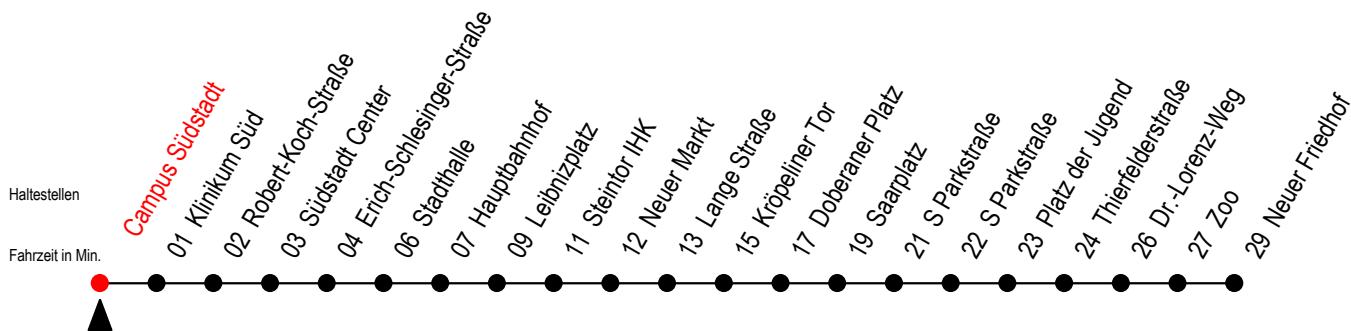

Gültig ab 07.01.2019

Alle Angaben ohne Gewähr

Richtung: Neuer Friedhof

Uhr Montag - Freitag			Uhr Samstag			Uhr Sonntag - Feiertag		
4	10	38	4	--		4	--	
5	08	41	5	--		5	--	
6	11	34 <sup>S</sup> 41 <sup>F</sup> 54 <sup>S</sup>	6	10	40	6	--	
7	11 <sup>F</sup> 14 <sup>S</sup> 34 <sup>S</sup> 41 <sup>F</sup> 54 <sup>S</sup>		7	10	40	7	--	
8	11 <sup>F</sup> 14 <sup>S</sup> 34 <sup>S</sup> 41 <sup>F</sup> 54 <sup>S</sup>		8	08	38	8	06	36
9	11 <sup>F</sup> 14 <sup>S</sup> 34 54		9	08	41	9	06	36
10	14 34 54		10	11	41	10	06	36
11	14 34 54		11	11	41	11	06	36
12	14 34 54		12	11	41	12	06	36
13	14 34 54		13	11	41	13	06	36
14	14 34 54		14	11	41	14	06	36
15	14 34 54		15	11	41	15	06	36
16	14 34 54		16	11	41	16	06	36
17	14 34 54		17	11	41	17	06	36
18	14 41		18	11	41	18	06	36
19	11 41		19	11	41	19	06	36
20	01 <sup>E</sup> 08 38		20	01 <sup>E</sup> 08 38		20	08	38
21	08 38		21	08 38		21	08	38
22	10 40		22	10 40		22	10	40
23	10 40 59 <sup>#</sup>		23	10 40 59 <sup>#</sup>		23	10 40 59 <sup>#</sup>	

E = fährt bis Heinrich-Schütz-Str.

# = fährt über Goetheplatz bis Heinrich-Schütz-Str.

S = fährt nicht in den Winter,- Sommer- und Weihnachtsferien

F = fährt in den Winter,- Sommer- und Weihnachtsferien

Winterferien vom 4. bis 15. Februar 2019

Sommerferien vom 1. Juli bis 9. August 2019

Weihnachtsferien vom 23. Dezember 2019 bis 3. Januar 2020