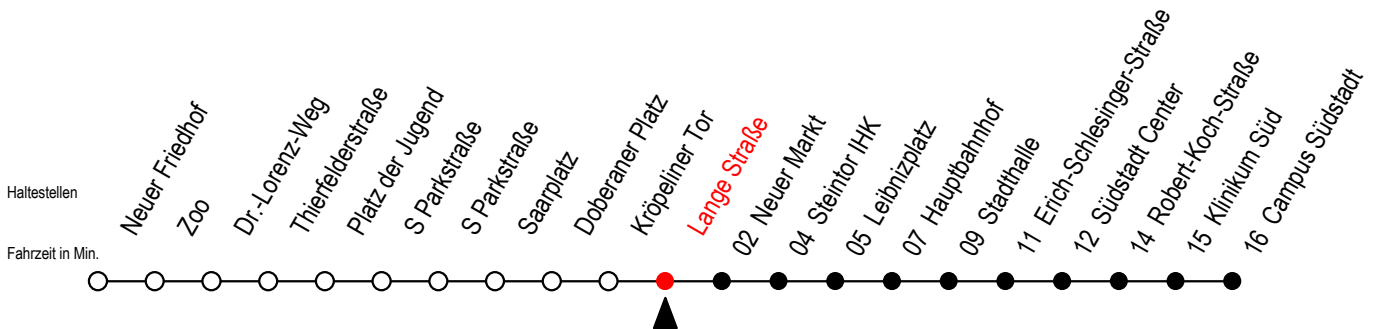

Gültig ab 07.01.2019

Alle Angaben ohne Gewähr

Richtung: Campus Südstadt

Uhr Montag - Freitag

Uhr Samstag

Uhr Sonntag - Feiertag

4	07 35	4	--	4	--
5	05 35	5	--	5	--
6	01 ^F 27 ^S 31 ^F 47 ^S	6	35	6	--
7	01 ^F 07 ^S 27 ^S 31 ^F 47 ^S	7	05 35	7	37
8	01 ^F 07 ^S 27 ^S 31 ^F 47 ^S	8	05 35	8	06 34
9	01 ^F 07 ^S 27 47	9	05 35	9	04 34
10	07 27 47	10	01 31	10	04 34
11	07 27 47	11	01 31	11	04 34
12	07 27 47	12	01 31	12	04 34
13	07 27 47	13	01 31	13	04 34
14	07 27 47	14	01 31	14	04 34
15	07 27 47	15	01 31	15	04 34
16	07 27 47	16	01 31	16	04 34
17	07 27 47	17	01 31	17	04 34
18	07 31	18	01 31	18	04 34
19	01 31	19	01 31	19	04 34
20	01 35	20	01 35	20	04 35
21	05 35	21	05 35	21	05 35
22	05 35	22	05 35	22	05 35
23	05 35	23	05 35	23	05 35

S = fährt nicht in den Winter-, Sommer- und Weihnachtsferien

F = fährt in den Winter-, Sommer- und Weihnachtsferien

Winterferien vom 4. bis 15. Februar 2019

Sommerferien vom 1. Juli bis 9. August 2019

Weihnachtsferien vom 23. Dezember 2019 bis 3. Januar 2020